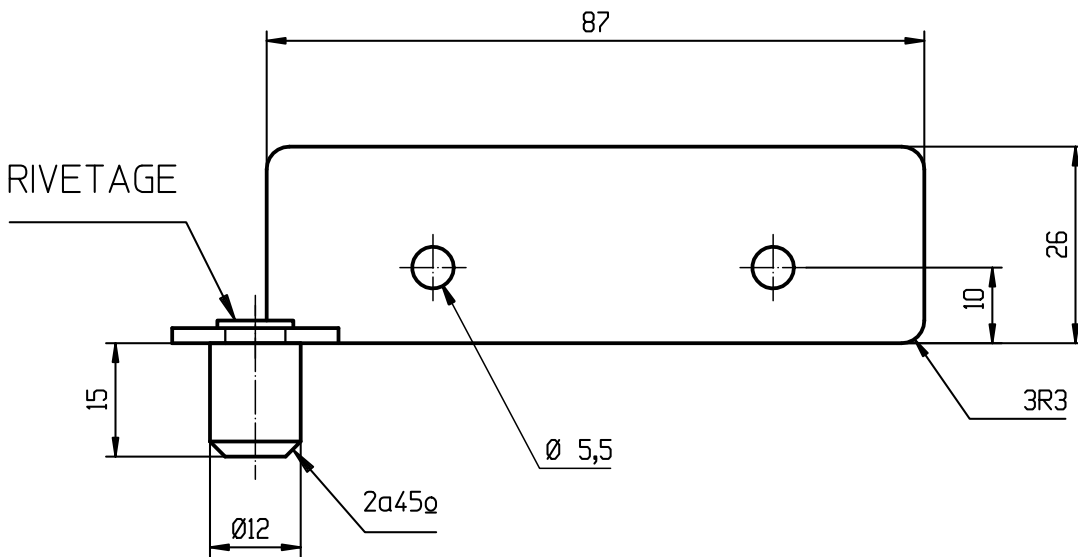

PIREY 25480 MISEREY SALINES (PROXIMITE ZI BESANCON-TREPILLOT)

TELEPHONE 03.81.50.2167- mail :contact@grosperrin.com -TELECOPIE :03.81.53.4196

PIECE GAUCHE

PIVOT DE PROJECTION GAUCHE

$\varnothing 5.50$

GROSPERRIN-SA

SUIVANT MODELE	EP:	MATIERE:	REFERENCE:	OBSERVATIONS	DESSINE: LE: 03-06-2002
	3	ACIER ZN BLANC	4120G		INDICE
	3	ACIER ZN JAUNE	4121G		
	3	ACIER EPOXY	4122G		
	3	ACIER BRUTE	4125G		
	2	INOX 304	4126G