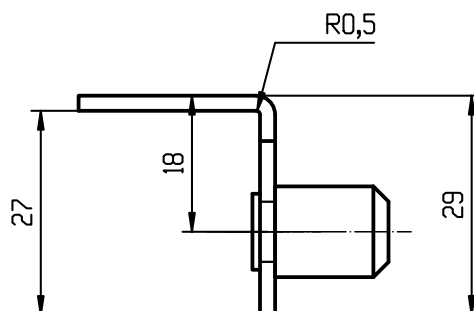

## PIECE DROITE

PIVOT DE PROJECTION DROIT

Ø5.50

GROSPERRIN-SA

SUIVANT MODELE

EP:

MATIERE:

REFERENCE: