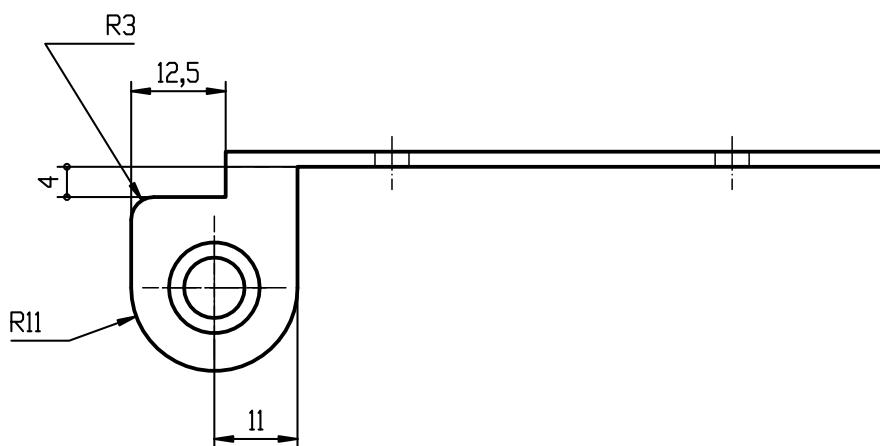

SUIVANT MODELE	EP:	MATIERE:	REFERENCE:	OBSERVATIONS	DESSINE: LE: 03-06-2002
	3	ACIER ZN BLANC	4120G		<div style="border: 1px solid black; padding: 2px;">INDICE</div>
	3	ACIER ZN JAUNE	4121G		
	3	ACIER EPOXY	4122G		
	3	ACIER BRUTE	4125G		
	2	INOX 304	4126G		

## PIECE DROITE

PIVOT DE PROJECTION DROIT

Ø5.50

GROSPERRIN-SA

SUIVANT MODELE

EP:

MATIERE:

REFERENCE: