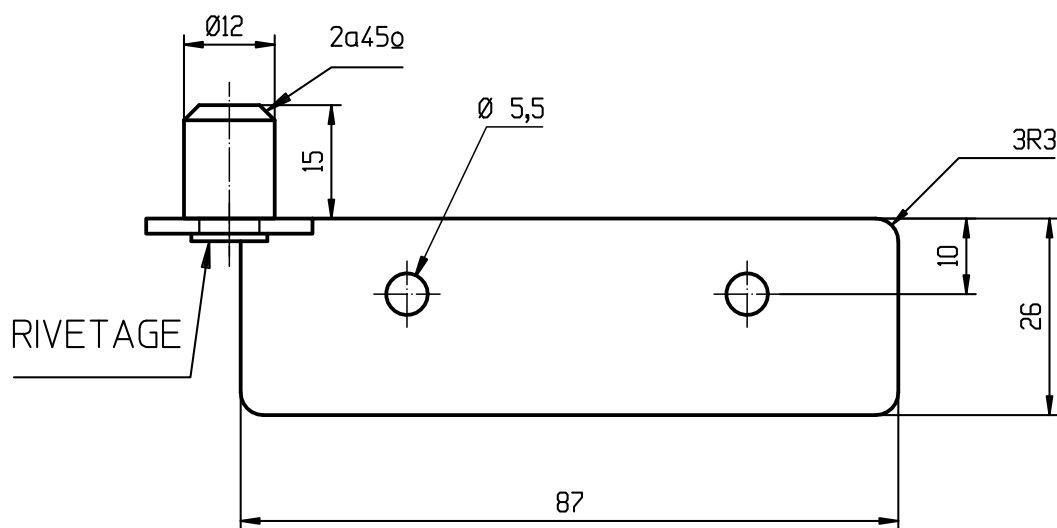

SUIVANT MODELE	EP:	MATIERE:	REFERENCE:	OBSERVATIONS	DESSINE: LE: 03-06-2002
	3	ACIER ZN BLANC	4120G		<div style="border: 1px solid black; padding: 2px;">INDICE</div>
	3	ACIER ZN JAUNE	4121G		
	3	ACIER EPOXY	4122G		
	3	ACIER BRUTE	4125G		
	2	INOX 304	4126G		

## PIECE DROITE

PIVOT DE PROJECTION DROIT

Ø5.50

GROSPERRIN-SA

SUIVANT MODELE

EP:

MATIERE:

REFERENCE: