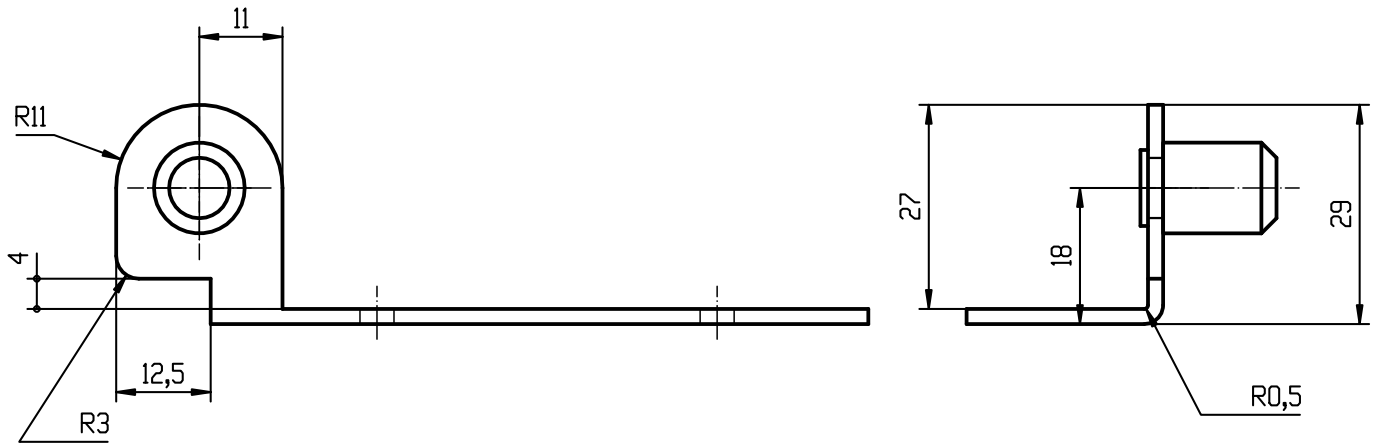

PIREY 25480 MISEREY SALINES (PROXIMITE ZI BESANCON-TREPILLOT)

TELEPHONE 03.81.50.2167- mail :contact@grosperrin.com -TELECOPIE :03.81.53.4196

PIECE GAUCHE

PIVOT DE PROJECTION GAUCHE

$\varnothing 5.50$

GROSPERRIN-SA

SUIVANT MODELE	EP:	MATIERE:	REFERENCE:	OBSERVATIONS	DESSINE: LE: 03-06-2002
	3	ACIER ZN BLANC	4120G		INDICE
	3	ACIER ZN JAUNE	4121G		
	3	ACIER EPOXY	4122G		
	3	ACIER BRUTE	4125G		
	2	INOX 304	4126G