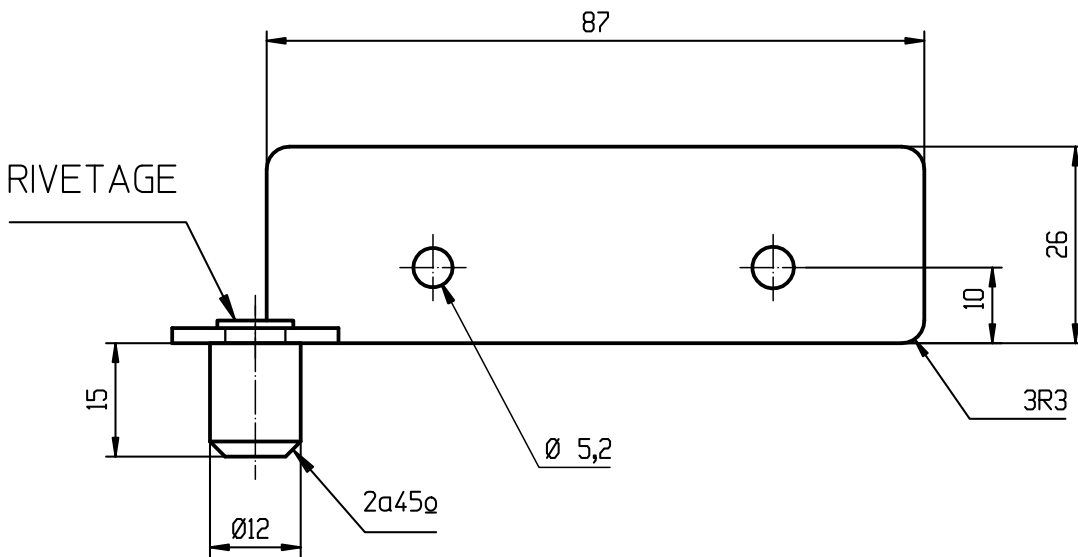

GROSPERRIN S.A.

ACCESSOIRES POUR
FERMETURES DU BATIMENT

PIREY 25480 MISEREY SALINES (PROXIMITE ZI BESANCON-TREPILLOT)

TELEPHONE 03.81.50.2167- mail :contact@grosperrin.com -TELECOPIE :03.81.53.4196

PIECE GAUCHE

PIVOT DE PROJECTION GAUCHE

$\varnothing 5.20$

GROSPERRIN-SA

SUIVANT MODELE

EP:

MATIERE:

REFERENCE:

OBSERVATIONS

DESSINE:

3 ACIER ZN BLANC
3 ACIER ZN JAUNE
3 ACIER EPOXY
3 ACIER BRUTE
2 INOX 304

4110G
4111G
4112G
4115G
4116G

LE: 03-06-2002

INDICE