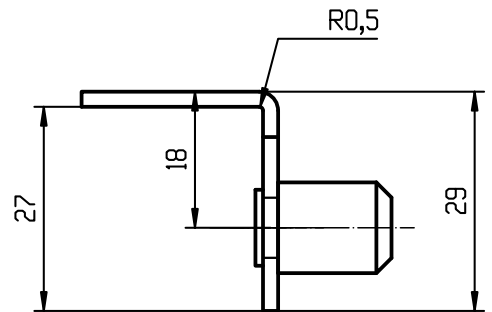

## PIECE DROITE

PIVOT DE PROJECTION DROIT

Ø5.20

GROSPERRIN-SA

SUIVANT MODELE

EP:

MATIERE:

REFERENCE: