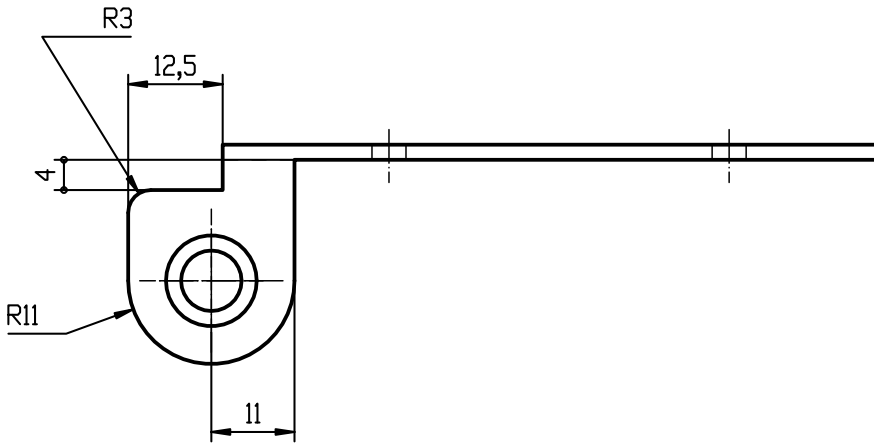

PIVOT DE PROJECTION GAUCHE

$\varnothing 5.20$

GROSPERRIN-SA

SUIVANT MODELE

EP:

MATIERE:

REFERENCE:

OBSERVATIONS

## PIECE DROITE

PIVOT DE PROJECTION DROIT

Ø5.20

GROSPERRIN-SA

SUIVANT MODELE

EP:

MATIERE:

REFERENCE: