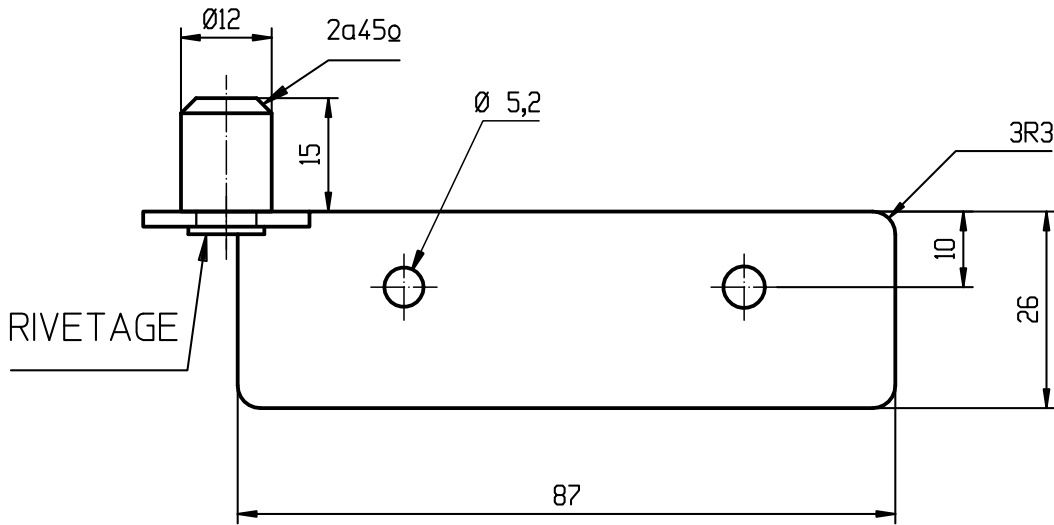

PIVOT DE PROJECTION GAUCHE

$\varnothing 5.20$

GROSPERRIN-SA

SUIVANT MODELE

EP:

MATIERE:

REFERENCE:

OBSERVATIONS

## PIECE DROITE

PIVOT DE PROJECTION DROIT

Ø5.20

GROSPERRIN-SA

SUIVANT MODELE

EP:

MATIERE:

REFERENCE: