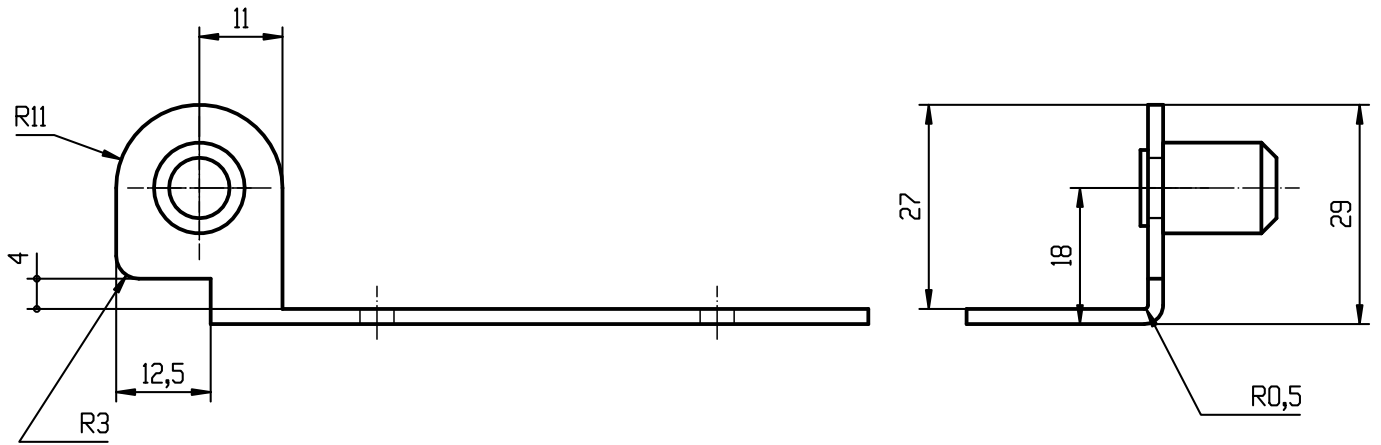

GROSPERRIN S.A.

ACCESSOIRES POUR
FERMETURES DU BATIMENT

PIREY 25480 MISEREY SALINES (PROXIMITE ZI BESANCON-TREPILLOT)

TELEPHONE 03.81.50.2167- mail :contact@grosperrin.com -TELECOPIE :03.81.53.4196

PIECE GAUCHE

PIVOT DE PROJECTION GAUCHE

$\varnothing 5.20$

GROSPERRIN-SA

SUIVANT MODELE

EP:

MATIERE:

REFERENCE:

OBSERVATIONS

DESSINE:

3 ACIER ZN BLANC
3 ACIER ZN JAUNE
3 ACIER EPOXY
3 ACIER BRUTE
2 INOX 304

4110G
4111G
4112G
4115G
4116G

LE: 03-06-2002

INDICE