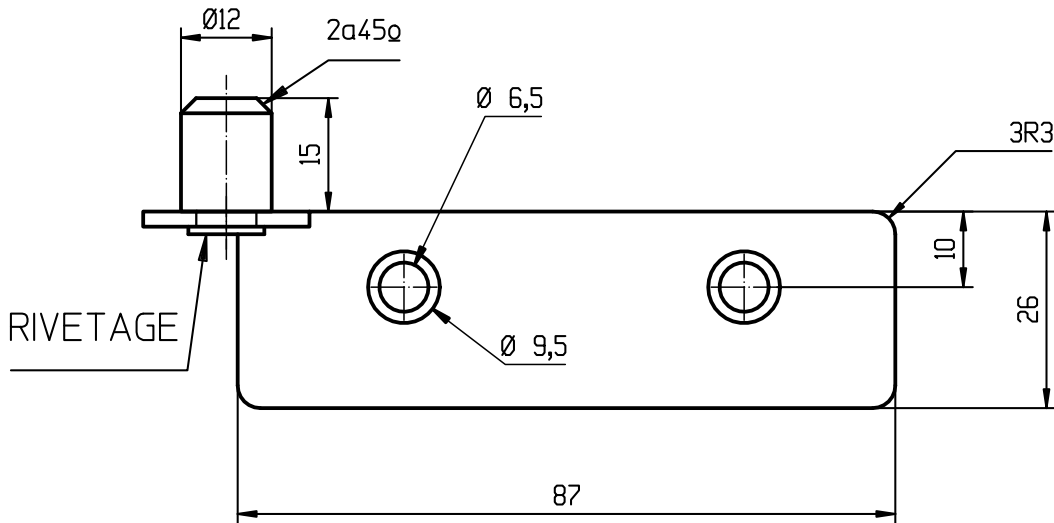

PIECE GAUCHE

PIVOT DE PROJECTION GAUCHE

Ø6.50+TF

GROSPERRIN-SA

SUIVANT MODELE

EP:

MATIERE:

REFERENCE:

OBSERVATIONS

DESSINE:

3	ACIER ZN BLANC	4090G
3	ACIER ZN JAUNE	4091G
3	ACIER EPOXY	4092G
3	ACIER BRUTE	4095G
2	INOX 304	4096G

LE: 03-06-2002

INDICE

PIECE DROITE

PIVOT DE PROJECTION DROIT

Ø6.50+TF

GROSPERRIN-SA

SUIVANT MODELE

EP:

MATIERE:

REFERENCE:

OBSERVATIONS

DESSINE:

3	ACIER ZN BLANC	4090D
3	ACIER ZN JAUNE	4091D
3	ACIER EPOXY	4092D
3	ACIER BRUTE	4095D
2	INOX 304	4096D