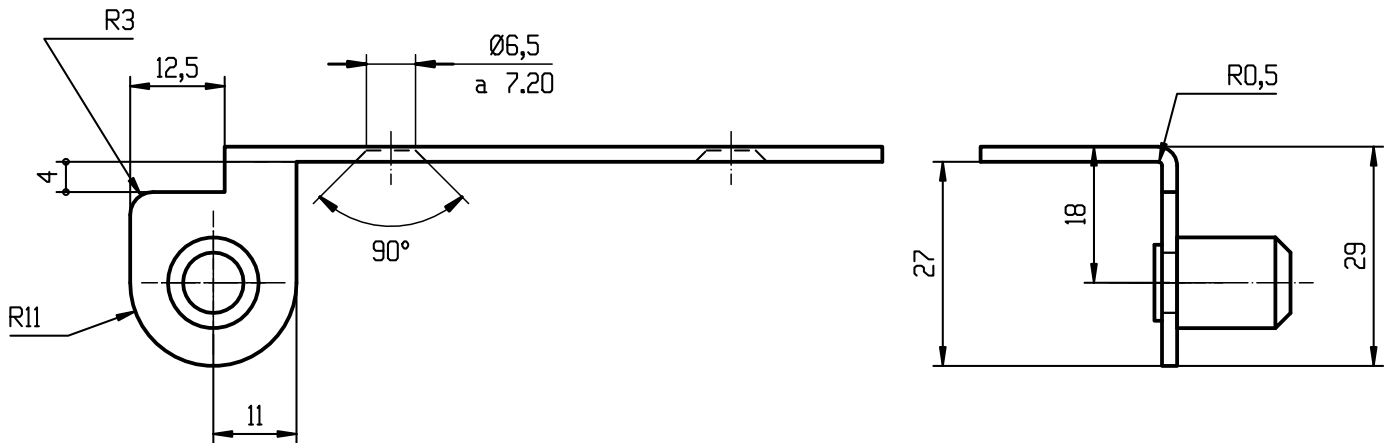

PIECE GAUCHE

PIVOT DE PROJECTION GAUCHE

Ø6.50+TF

GROSPERRIN-SA

SUIVANT MODELE

EP:

MATIERE:

REFERENCE:

OBSERVATIONS

DESSINE:

3	ACIER ZN BLANC	4090G
3	ACIER ZN JAUNE	4091G
3	ACIER EPOXY	4092G
3	ACIER BRUTE	4095G
2	INOX 304	4096G

LE: 03-06-2002

INDICE

PIECE DROITE

PIVOT DE PROJECTION DROIT

Ø6.50+TF

GROSPERRIN-SA

SUIVANT MODELE

EP:

MATIERE:

REFERENCE:

OBSERVATIONS

DESSINE:

3	ACIER ZN BLANC	4090D
3	ACIER ZN JAUNE	4091D
3	ACIER EPOXY	4092D
3	ACIER BRUTE	4095D
2	INOX 304	4096D