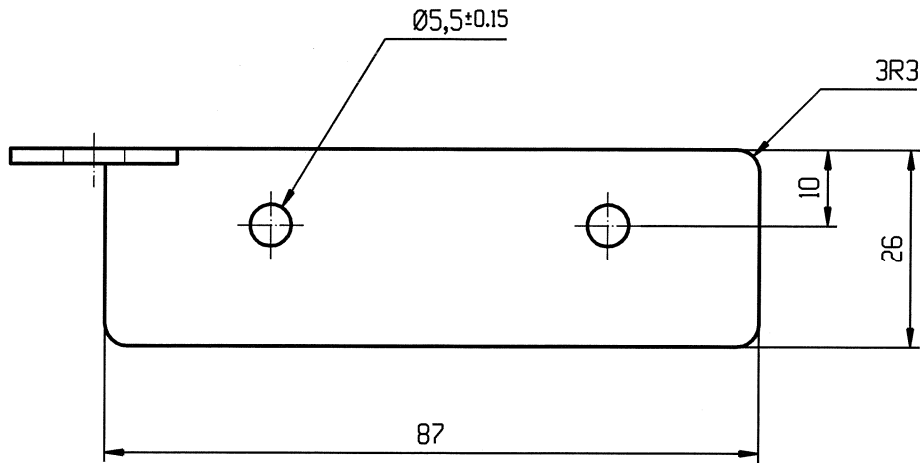

PIECE GAUCHE

PIECE DROITE

PIVOT DE PROJECTION

$\varnothing 5.50$

GROSPERRIN-SA

SUIVANT MODELE	EP:	MATIERE:	REFERENCE:		DESSINE:
			DROITE	GAUCHE	
	3	acier zn jaune	40481D	40481G	LE: 06-03-02
	3	acier zn blanc	40480D	40480G	
	2	INOX	40485D	40485G	TG: ± 0.5
	2	INOX 316L	40486D	40486G	
					ind: