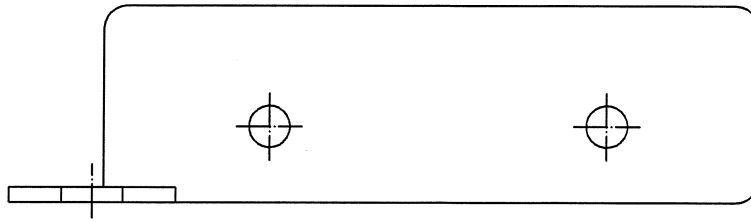

PIECE GAUCHE

PIECE DROITE

PIVOT DE PROJECTION

$\varnothing 5.50$

GROSPERRIN-SA

SUIVANT MODELE	EP:	MATIERE:	REFERENCE:		DESSINE:
			DROITE	GAUCHE	
	3	acier zn jaune	40481D	40481G	LE: 06-03-02
	3	acier zn blanc	40480D	40480G	
	2	INOX	40485D	40485G	TG: ± 0.5
	2	INOX 316L	40486D	40486G	
					ind: