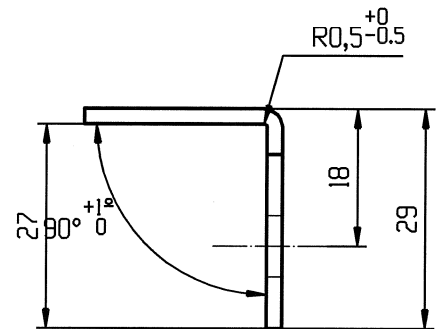

PIECE GAUCHE

PIECE DROITE

PIVOT DE PROJECTION

$\varnothing 5.50$

GROSPERRIN-SA

SUIVANT MODELE	EP:	MATIERE:	REFERENCE:		DESSINE:
			DROITE	GAUCHE	
	3	acier zn jaune	40481D	40481G	LE: 06-03-02
	3	acier zn blanc	40480D	40480G	
	2	INOX	40485D	40485G	TG: ± 0.5
	2	INOX 316L	40486D	40486G	
					ind: