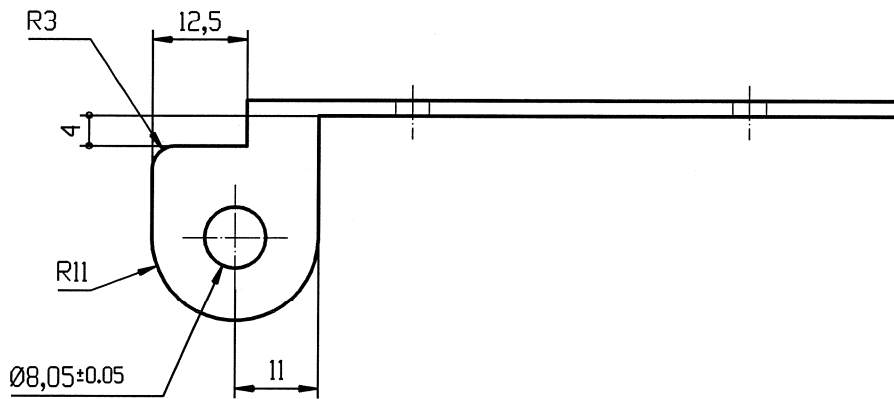

PIECE GAUCHE

PIECE DROITE

PIVOT DE PROJECTION

$\varnothing 5.50$

GROSPERRIN-SA

SUIVANT MODELE	EP:	MATIERE:	REFERENCE:		DESSINE:
			DROITE	GAUCHE	
	3	acier zn jaune	40481D	40481G	LE: 06-03-02
	3	acier zn blanc	40480D	40480G	
	2	INOX	40485D	40485G	TG: ± 0.5
	2	INOX 316L	40486D	40486G	
					ind: