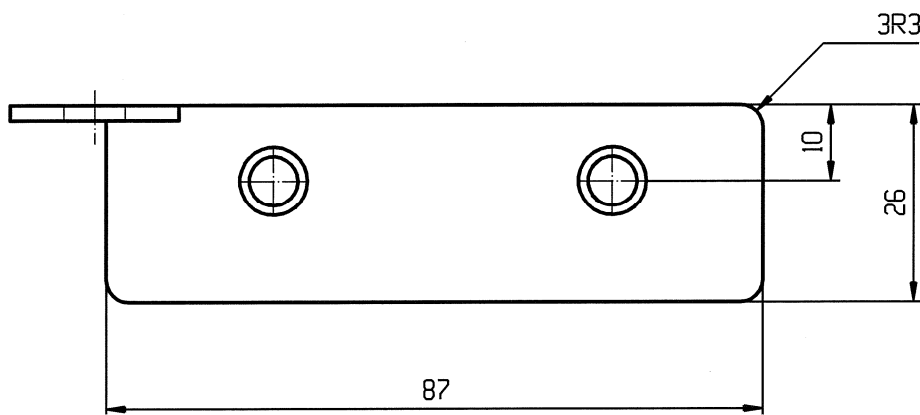

PIECE GAUCHE

PIECE DROITE

PIVOT DE PROJECTION

Ø 6.5 + TF

GROSPERRIN-SA

SUIVANT MODELE	EP:	MATIERE:	REFERENCE:		DESSINE: LE: 03-06-02
			DROITE	GAUCHE	
	3	acier zn jaune	40461D	40461G	TG: ± 0.5
	3	acier zn blanc	40460D	40460G	
	2	INOX	40495D	40495G	
	2	INOX 316L	40466D	40466G	
					ind: