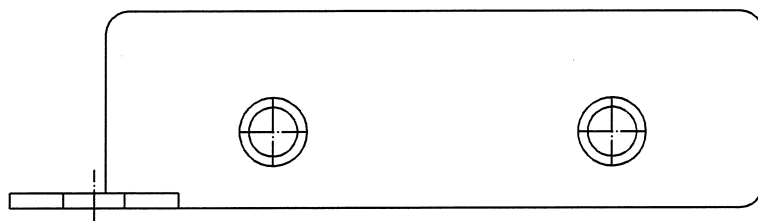

PIECE GAUCHE

PIECE DROITE

PIVOT DE PROJECTION

Ø 6.5 + TF

GROSPERRIN-SA

SUIVANT MODELE	EP:	MATIERE:	REFERENCE:		DESSINE: LE: 03-06-02
			DROITE	GAUCHE	
	3	acier zn jaune	40461D	40461G	TG: ± 0.5
	3	acier zn blanc	40460D	40460G	
	2	INOX	40495D	40495G	
	2	INOX 316L	40466D	40466G	
					ind: