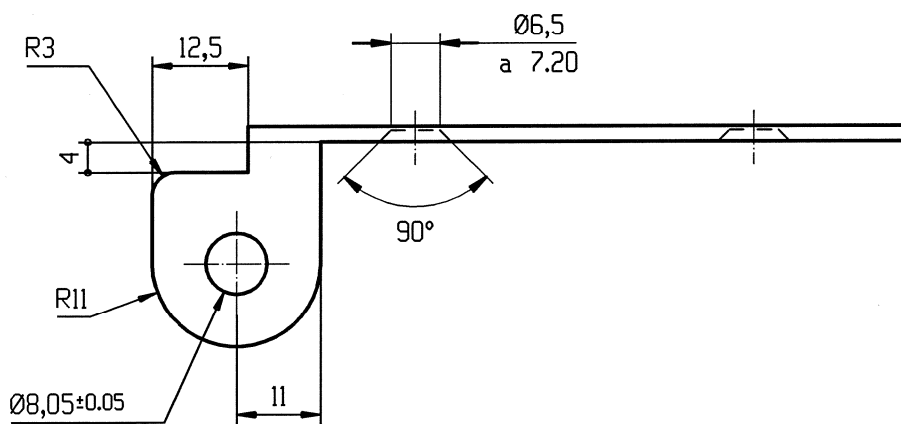

PIECE GAUCHE

PIECE DROITE

PIVOT DE PROJECTION

Ø 6.5 + TF

GROSPERRIN-SA

SUIVANT MODELE	EP:	MATIERE:	REFERENCE:		DESSINE: LE: 03-06-02
			DROITE	GAUCHE	
	3	acier zn jaune	40461D	40461G	TG: ± 0.5
	3	acier zn blanc	40460D	40460G	
	2	INOX	40495D	40495G	
	2	INOX 316L	40466D	40466G	
					ind: