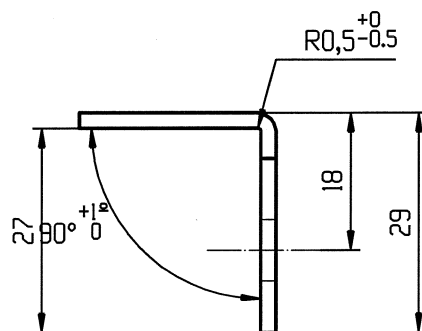

PIECE GAUCHE

PIECE DROITE

PIVOT DE PROJECTION

Ø 6.5 + TF

GROSPERRIN-SA

SUIVANT MODELE	EP:	MATIERE:	REFERENCE:		DESSINE: LE: 03-06-02
			DROITE	GAUCHE	
	3	acier zn jaune	40461D	40461G	TG: ± 0.5
	3	acier zn blanc	40460D	40460G	
	2	INOX	40495D	40495G	
	2	INOX 316L	40466D	40466G	
					ind: