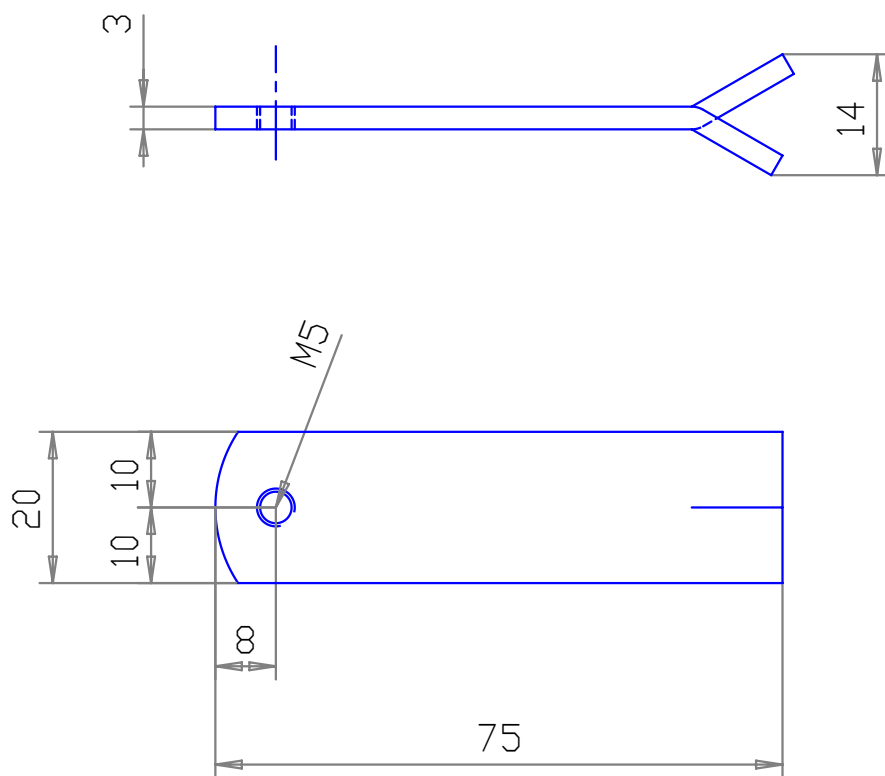

GROSPERRIN S.A.

Zi de la louvière
14 route de besançon
25480 PIREY

Telephone 03-81-50-21-67
Fax : 03-81-53-41-96
Mail : Contact@grosperin.com

ACCESSOIRES POUR
FERMETURES DU BATIMENT

<u>DESIGNATION</u>	<u>MATIERE</u>	<u>EPAISSEUR</u>	<u>REFERENCE</u>
PATTE A SCELLEMENT SERIE 3010	ACIER ZN BLANC	30/10	3010
	ACIER ZN JAUNE	30/10	3011
	ACIER ZN EPOXY	30/10	3012
	BRUTE	30/10	3013