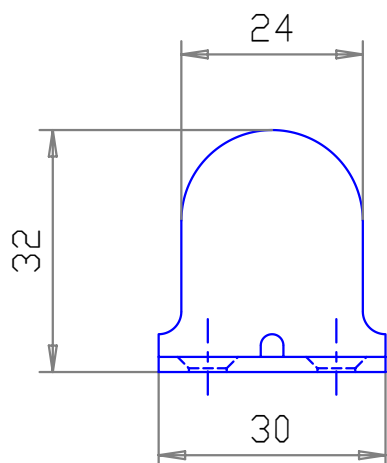

GROSPERRIN S.A.

Zi de la louvière
14 route de besançon
25480 PIREY

Telephone 03-81-50-21-67
Fax : 03-81-53-41-96
Mail : Contact@grosperrin.com

ACCESSOIRES POUR
FERMETURES DU BATIMENT

<u>DESIGNATION</u>	<u>MATIERE</u>	<u>EPAISSEUR</u>	<u>REFERENCE</u>
BUTEE	ACIER ZN BLANC	20/10	1130
COUDEE DU HAUT	ACIER ZN JAUNE	20/10	1131
ANGLE 90° TROUS DECALES	ACIER ZN EPOXY	20/10	1132
SERIE 1130	INOX 304	20/10	1135
	INOX 316L	20/10	1136