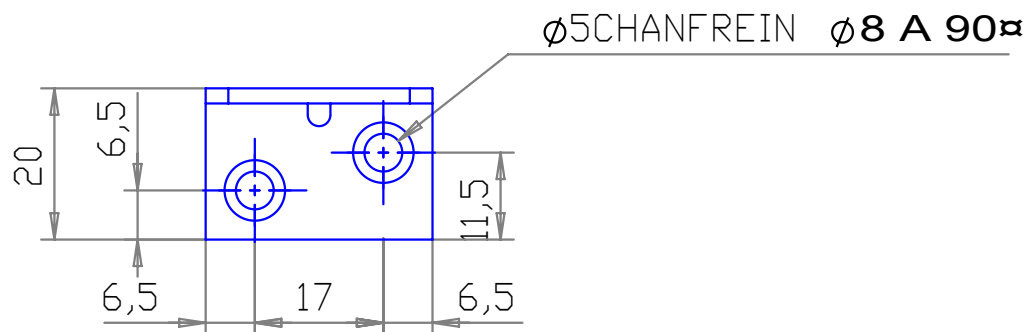

GROSPERRIN S.A.

Zi de la louvière
14 route de besançon
25480 PIREY

Telephone 03-81-50-21-67
Fax : 03-81-53-41-96
Mail : Contact@grosperrin.com

ACCESSOIRES POUR
FERMETURES DU BATIMENT

<u>DESIGNATION</u>	<u>MATIERE</u>	<u>EPAISSEUR</u>	<u>REFERENCE</u>
BUTEE	ACIER ZN BLANC	20/10	1130
COUDEE DU HAUT	ACIER ZN JAUNE	20/10	1131
ANGLE 90° TROUS DECALES	ACIER ZN EPOXY	20/10	1132
SERIE 1130	INOX 304	20/10	1135
	INOX 316L	20/10	1136