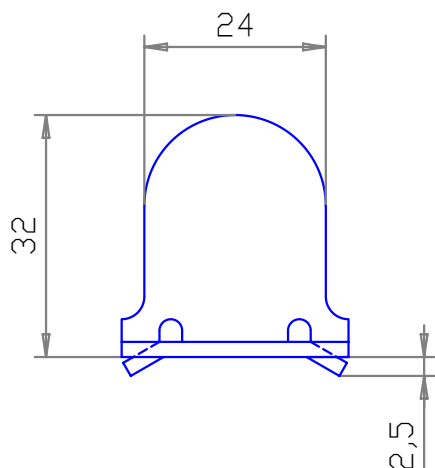

# GROSPERRIN S.A.

Zi de la louvière  
14 route de besançon  
25480 PIREY

Telephone 03-81-50-21-67  
Fax : 03-81-53-41-96  
Mail : Contact@grosperrin.com

ACCESSOIRES POUR  
FERMETURES DU BATIMENT

<u>DESIGNATION</u>	<u>MATIERE</u>	<u>EPAISSEUR</u>	<u>REFERENCE</u>
BUTEE	ACIER ZN BLANC	20/10	1150
HAUTE ET BASSE	ACIER ZN JAUNE	20/10	1151
COULISSANTE	ACIER ZN EPOXY	20/10	1152
SERIE 1150	INOX 304	20/10	1155
	INOX 316L	20/10	1156