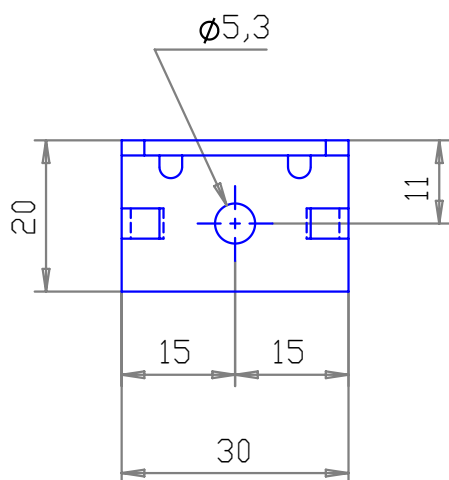

# GROSPERRIN S.A.

Zi de la louvière  
14 route de besançon  
25480 PIREY

Telephone 03-81-50-21-67  
Fax : 03-81-53-41-96  
Mail : Contact@grosperrin.com

ACCESSOIRES POUR  
FERMETURES DU BATIMENT

<u>DESIGNATION</u>	<u>MATIERE</u>	<u>EPAISSEUR</u>	<u>REFERENCE</u>
BUTEE	ACIER ZN BLANC	20/10	1150
HAUTE ET BASSE	ACIER ZN JAUNE	20/10	1151
COULISSANTE	ACIER ZN EPOXY	20/10	1152
SERIE 1150	INOX 304	20/10	1155
	INOX 316L	20/10	1156