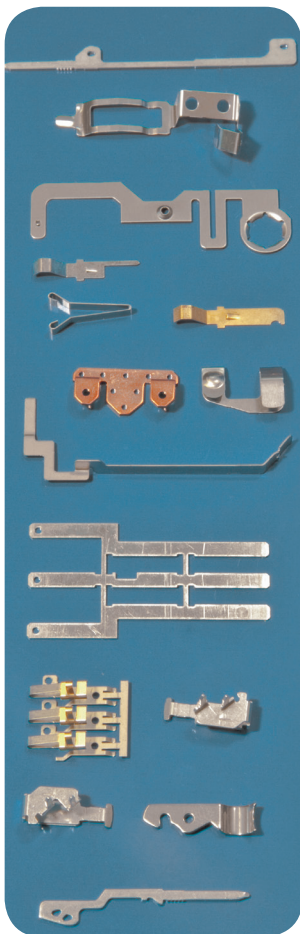

## GROSPERRIN

[www.grosperrin.com](http://www.grosperrin.com)

Concepteur - Analyste  
Outilleur  
Découpeur - Emboutisseur - Assembleur

Z.I. La Louvière - 14 Route de Besançon - 25480 PIREY - FRANCE  
Tél. +33 (0)3 81 50 21 67- Fax +33 (0)3 81 53 41 96 - [contact@grosperrin.com](mailto:contact@grosperrin.com) - [www.grosperrin.com](http://www.grosperrin.com)